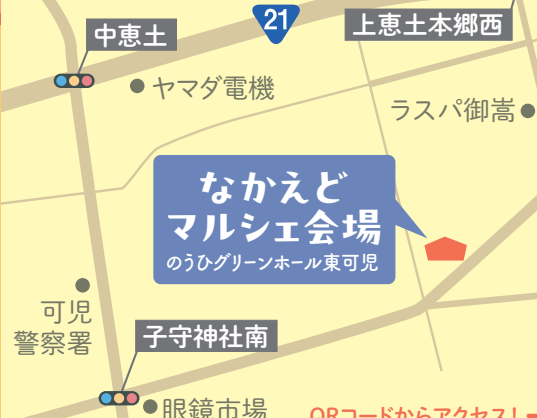

NAKAEDO marche

# なかがえど マルシェ

2026.4.25(土) 10:00~15:00

場所 のうひグリーンホール東可見

入場無料

雨天も安心! 室内開催

会場案内

【会場住所】岐阜県可児市中恵土1827-1

ご遺族のこころを考えぬく